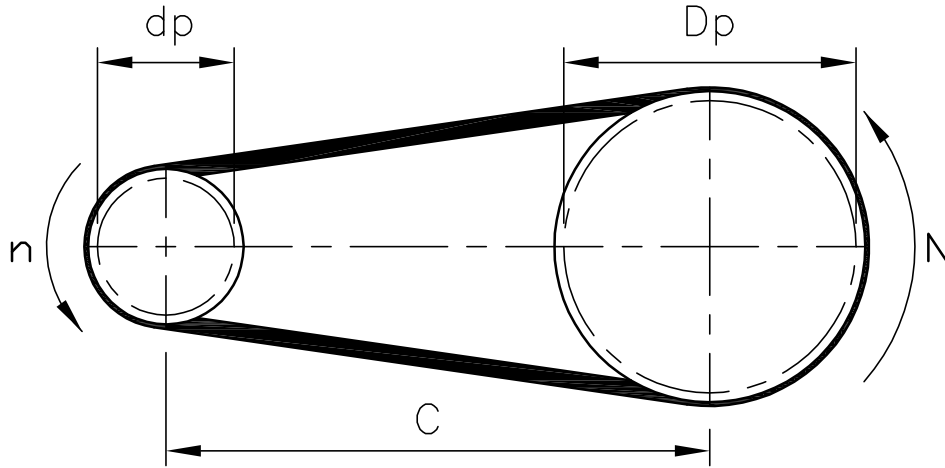

Cais gan:

Dyddiad:

Cyswllt

Ffôn, Ffacs, E-bost

REQUIRED SETUP INFORMATION

- C = Pellter o ganol y pwli: _____(mm)
- dp = Diamedr dolenni y pwli bach: _____(mm)
- Dp = Diamedr dolenni y pwli mawr: _____(mm)
- L = Hyd tu allan y gwregus: _____(mm)
- n = Cyflymder y pwli bach: _____(RPM)
- N = Cyflymder y pwli mawr: _____(RPM)
- P = Grym arferol y peiriant: _____(KW)
- Z = Nifer o wregys: _____

Math o Wregys

Math	'W'	'H'
Z	10	6
A	13	8
B	17	10
C	22	12
SPZ	10	8
SPA	13	10
SPB	17	13
SPC	22	18

designation	Width 'W'	Height 'H'
XPZ	10	8
XPA	13	10
XPB	17	13
XPC	22	18

Math o gogen

Disgrifiad: _____