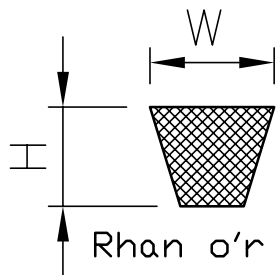

Cais gan:

Dyddiad:

Cyswllt

Ffôn, Ffacs, E-bost

REQUIRED SETUP INFORMATION

- C = Pellter o ganol y pwli: _____(mm)
- dp = Diamedr dolenni y pwli bach: _____(mm)
- Dp = Diamedr dolenni y pwli mawr: _____(mm)
- L = Hyd tu allan y gwregus: _____(mm)
- n = Cyflymder y pwli bach: _____(RPM)
- N = Cyflymder y pwli mawr: _____(RPM)
- P = Grym arferol y peiriant: _____(KW)
- Z = Nifer o wregys: _____

Math o Wregys

Math	'W'	'H'
Z	10	6
A	13	8
B	17	10
C	22	12
SPZ	10	8
SPA	13	10
SPB	17	13
SPC	22	18

designation	Width 'W'	Height 'H'
XPZ	10	8
XPA	13	10
XPB	17	13
XPC	22	18

Math o gogen

Disgrifiad: _____