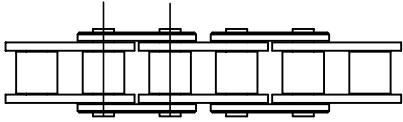

### Manylion y gadwyn

Pellter rhwng  
y dolenni

Pellter rhwng y dolenni: \_\_\_\_\_ (ee. 1", 1/2" ayyb)

Safon: \_\_\_\_\_ (BS neu ANSI)

Deunydd: \_\_\_\_\_ (ee. Dur cyffredin / dur holyw ayyb)

Unplyg / Deublyg / Triplyg (cylchwch eich dewis)