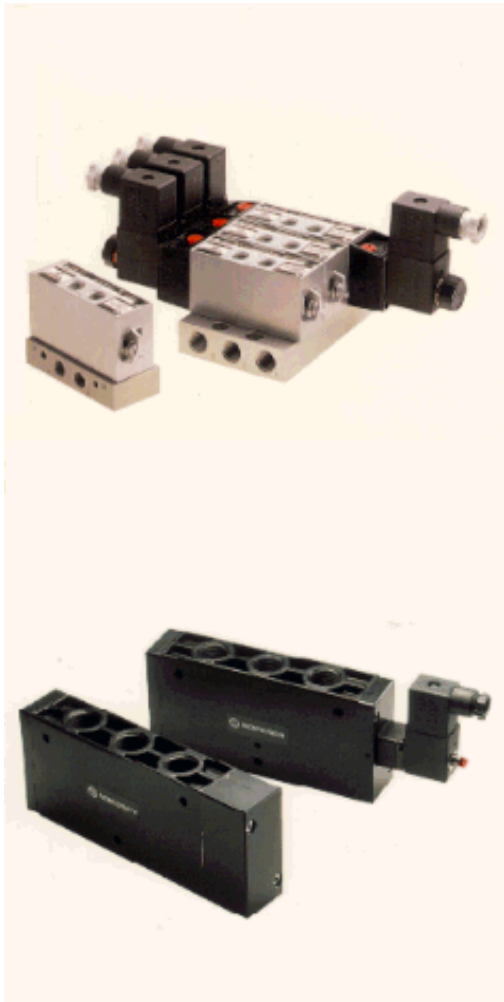

D.R.B. POWER TRANSMISSION LTD.

FIRST AVENUE, DEESIDE IND. PARK, DEESIDE, FLINTSHIRE CH5 2QR.
Ffôn: 01244 280658. Ffacs: 01244 288367. E-bost: power@drbgroup.co.uk

Ffurflen archebu Silindrau Aer

Cwmni:	Cais gan:	Dyddiad:

Cyswllt
Ffôn, Ffacs, E-bost

Engrheifftiau o sut i gyflunio'r falfiau

2 Twll
2 Safle

3 Twll
2 Safle

5 Twll
2 Safle

5 Twll
3 Safle

Rhowch dic wrth ochr yr engrhaifft briodol

Gwybodaeth angenrheidiol

Nifer y tyllau ? .....

Sawl safle sydd i'r falf. ....

Maint y twll ee. 1/4", 3/8" BSP ayyb. ....

Sut y mae'r falf yn gweithio.
(sbring, Solenoid, lefer-law/Botwm ayyb. ....